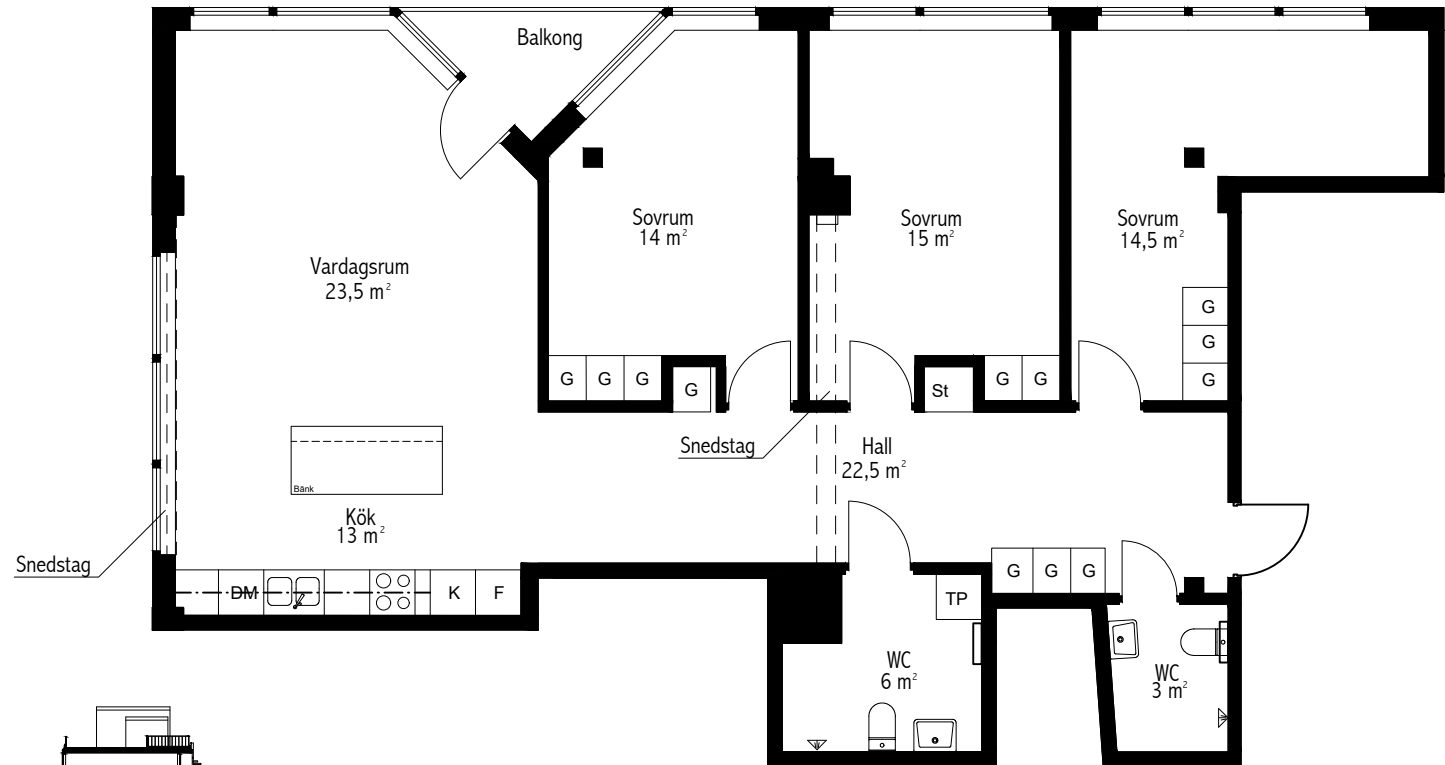

Lägenhet A-1202

Storlek: 114,5 m²

Rumshöjd : 3,38 m

Badrum, WC, tvätttrum: 2,4 m

Klinkergolv i badrum, WC och hall, övriga rum ekparkett

Fönster bröstningshöjd ca 0,95 m

Fönsterbänkar av betong

Målade tak, väggar och socklar

Balkong mot norr

	Pelare		Diskmaskin
	Städsåp		Kyl
	Högsåp		Frys
	Tvättpelare		Kyl/Frys
	Tvättmaskin		Spishäll/Ugn
	Torktumlare		Garderob
	Diskbänk		Överskåp
	Handdukstork		

PLAN 3

Skala 1/100