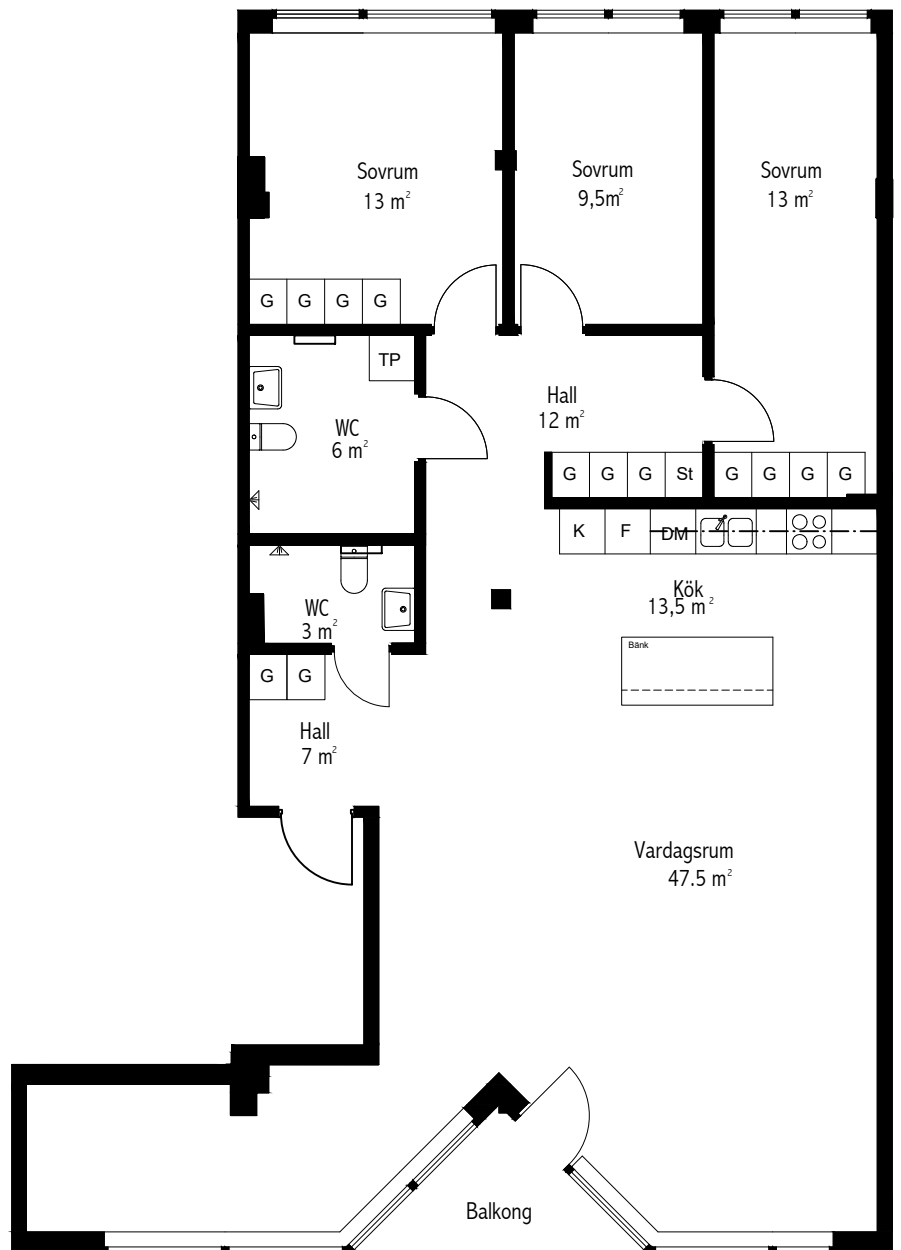

Lägenhet A-1203

Storlek: 127m²

Rumshöjd : ca 3,38 m

Badrum, WC, tvättrum: 2,4 m

Fönster bröstningshöjd ca 0,95m

Fönsterbänkar av betong

Klinkergolv i badrum, WC och hall, övriga rum ekparkett

Målade tak, väggar och socklar

Balkong mot söder

-  Pelare
-  St Städsåp
-  H Högsåp
-  TP Tvättåp
-  TM Tvättmaskin
-  TT Torktumlare
-  Diskbänk
-  DM Diskmaskin
-  K Kyl
-  F Frys
-  Spishåll/Ugn
-  G Garderob
-  Översåp
-  Handdukstork

Skala 1/100

PLAN 3

Rev. datum 2018-08-16