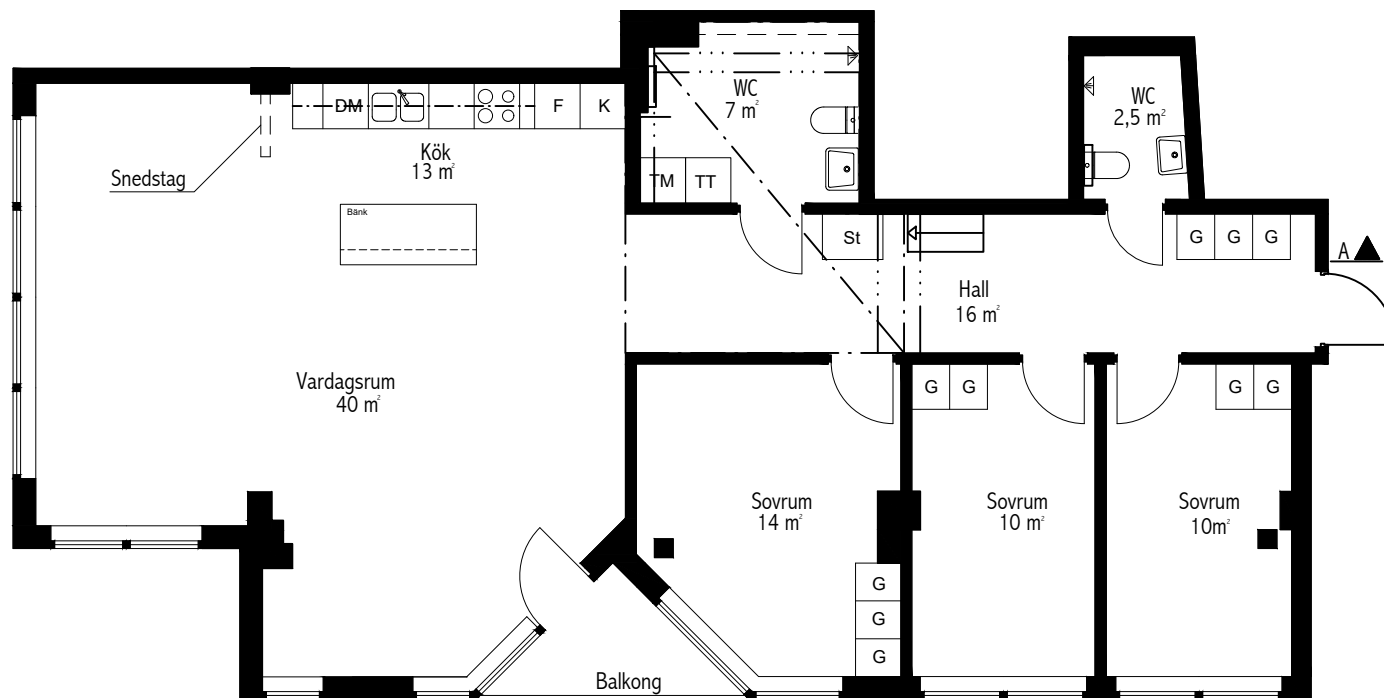

Brf Fabrikshuset

4RÖK

Lägenhet A-1401

Storlek: 112,5 m²

Loft storlek: ca 14,5 m²

Rumshöjd : 4,27m

Lofthöjd : ca 1,80 m

Badrum, WC, tvättrum, hall under loft: 2,4 m

Klinkergolv i badrum, WC och hall, övriga rum ekparkett

Fönster bröstningshöjd ca 0,95 m

Fönsterbänkar av betong

Målade tak, väggar och socklar

Balkong mot söder

Loft förses med räcke

Bytan på loftet begränsas delvis av lägenhetens ventilationsdragningar, ventilationen är inte ytskiktets behandlad, industrikaraktern bibehålls, det finns också inbyggda vattendragningar som begränsar loftet.

	Pelare		Diskmaskin
	Städsåp		Balk
	Högskåp		Kyl
	Tvättpelare		Frys
	Tvättmaskin		Spishäll/Ugn
	Torktumlare		Garderob
	Diskbänk		Överskåp
	Handdukstork		

Skala 1/100

PLAN 5

Rev. datum 2018-08-17