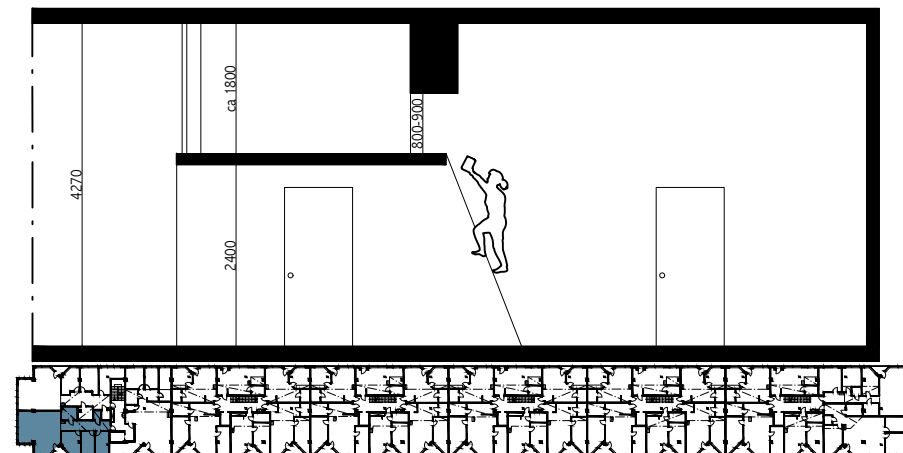

Brf Fabrikshuset

4RÖK

Lägenhet A-1401

Storlek: 112,5 m²

Loft storlek: ca 14,5 m²

Rumshöjd : 4,27m

Lofthöjd : ca 1,80 m

Badrum, WC, tvättrum, hall under loft: 2,4 m

Klinkergolv i badrum, WC och hall, övriga rum ekparkett

Fönster bröstningshöjd ca 0,95 m

Fönsterbänkar av betong

Målade tak, väggar och socklar

Balkong mot söder

Loft förses med räcke

Bytan på loftet begränsas delvis av lägenhetens ventilationsdragningar, ventilationen är inte ytskiktets behandlad, industrikaraktern bibehålls, det finns också inbyggda vattendragningar som begränsar loftet.

	Pelare		Diskmaskin
	Städsåp		Balk
	Högskåp		Kyl
	Tvättpelare		Frys
	Tvättmaskin		Spishäll/Ugn
	Torktumlare		Garderob
	Diskbänk		Överskåp
	Handdukstork		

Skala 1/100

PLAN 5

Rev. datum 2018-08-17