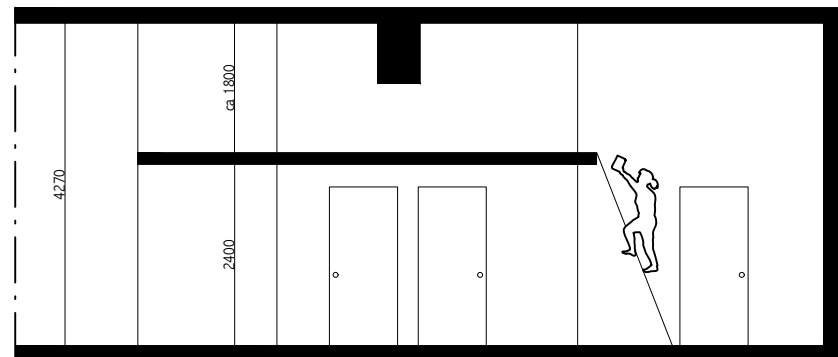

Brf Fabrikshuset

4ROK

Lägenhet A-1402

Storlek: 129 m²

Loft storlek: ca 14,5 m²

Rumshöjd : 4,27m

Lofthöjd : ca 1,80 m

Badrum, WC, tvättrum, hall under loft: 2,4 m

Klinkergolv i badrum, WC och hall, övriga rum ekparkett

Fönster bröstningshöjd ca 0,95 m

Fönsterbänkar av betong

Målade tak, väggar och socklar

Balkong mot norr

Loft förses med räcke

Bytan på loftet begränsas delvis av lägenhetens ventilationsdragningar, ventilationen är inte ytskiktets behandlad, industrikaraktären bibehålls, det finns också inbyggda vattendragningar som begränsar loftet.

	Pelare		Diskmaskin
	Städsåp		Balk
	Högsåp		Kyl
	Tvättpelare		Frys
	Tvättmaskin		Spishäll/Ugn
	Torktumlare		Garderob
	Diskbänk		Översåp
	Handdukstork		

Skala 1/100

Rev. datum 2018-08-17

PLAN 5