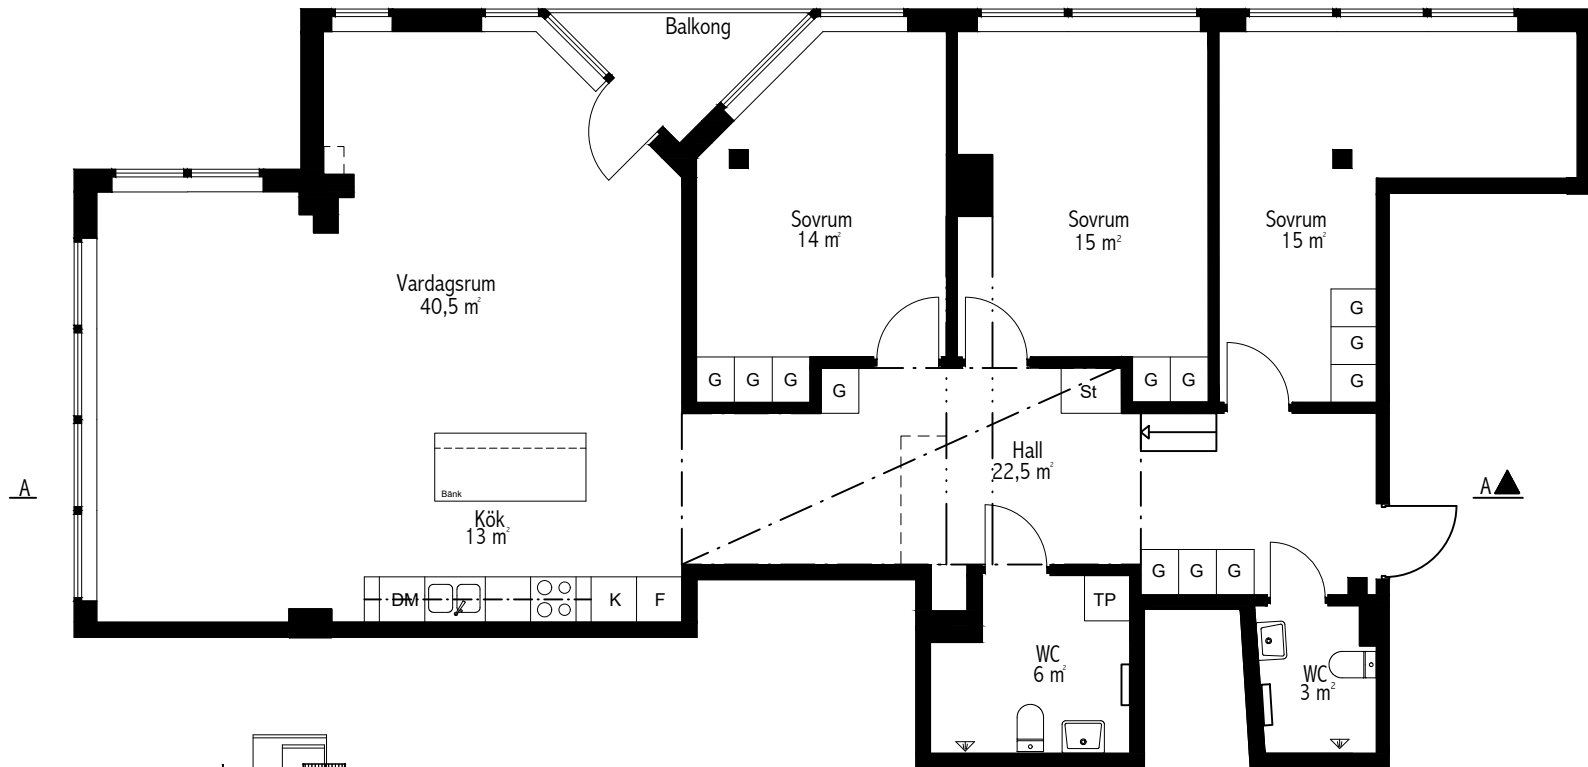

Brf Fabrikshuset

4ROK

Lägenhet A-1402

Storlek: 129 m²

Loft storlek: ca 14,5 m²

Rumshöjd : 4,27m

Lofthöjd : ca 1,80 m

Badrum, WC, tvättrum, hall under loft: 2,4 m

Klinkergolv i badrum, WC och hall, övriga rum ekparkett

Fönster bröstningshöjd ca 0,95 m

Fönsterbänkar av betong

Målade tak, väggar och socklar

Balkong mot norr

Loft förses med räcke

Bytan på loftet begränsas delvis av lägenhetens ventilationsdragningar, ventilationen är inte ytskiktets behandlad, industrikaraktären bibehålls, det finns också inbyggda vattendragningar som begränsar loftet.

	Pelare		Diskmaskin
	Städsåp		Balk
	Högsåp		Kyl
	Tvättpelare		Frys
	Tvättmaskin		Spishäll/Ugn
	Torktumlare		Garderob
	Diskbänk		Översåp
	Handdukstork		

Skala 1/100

Rev. datum 2018-08-17

PLAN 5