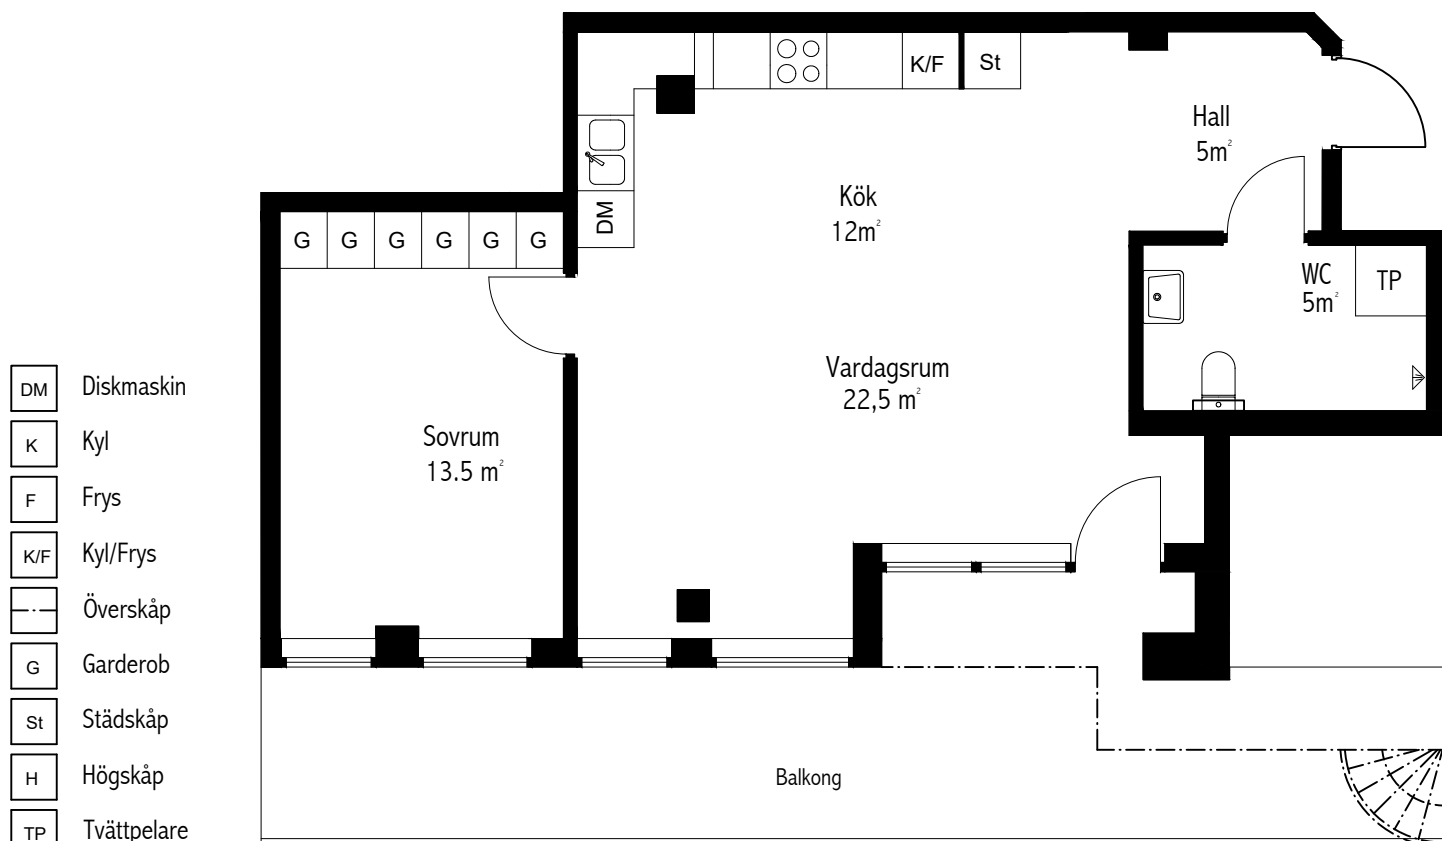

Brf Fabrikshuset

2RÖK

Lägenhet A-1501

- DM Diskmaskin
- K Kyl
- F Frys
- K/F Kyl/Frys
- Överskåp
- G Garderob
- St Städskåp
- H Högsåp
- TP Tvättpelare
- TM Tvättmaskin
- TT Torktumlare
- Diskbänk
- Spishäll/Ugn
- Pelare
- Handdukstork

Storlek: 58 m²
Rumshöjd : 2,4 m
Målade tak, väggar och socklar
Balkong mot söder
Fönster bröstningshöjd ca 0,7m
Fönsterbänkar av betong
Klinkergolv i badrum, WC och hall, övriga rum ekparkett
Spiraltrappa planet ovan

PLAN 6

Skala 1/80

Rev. datum 2018-08-17