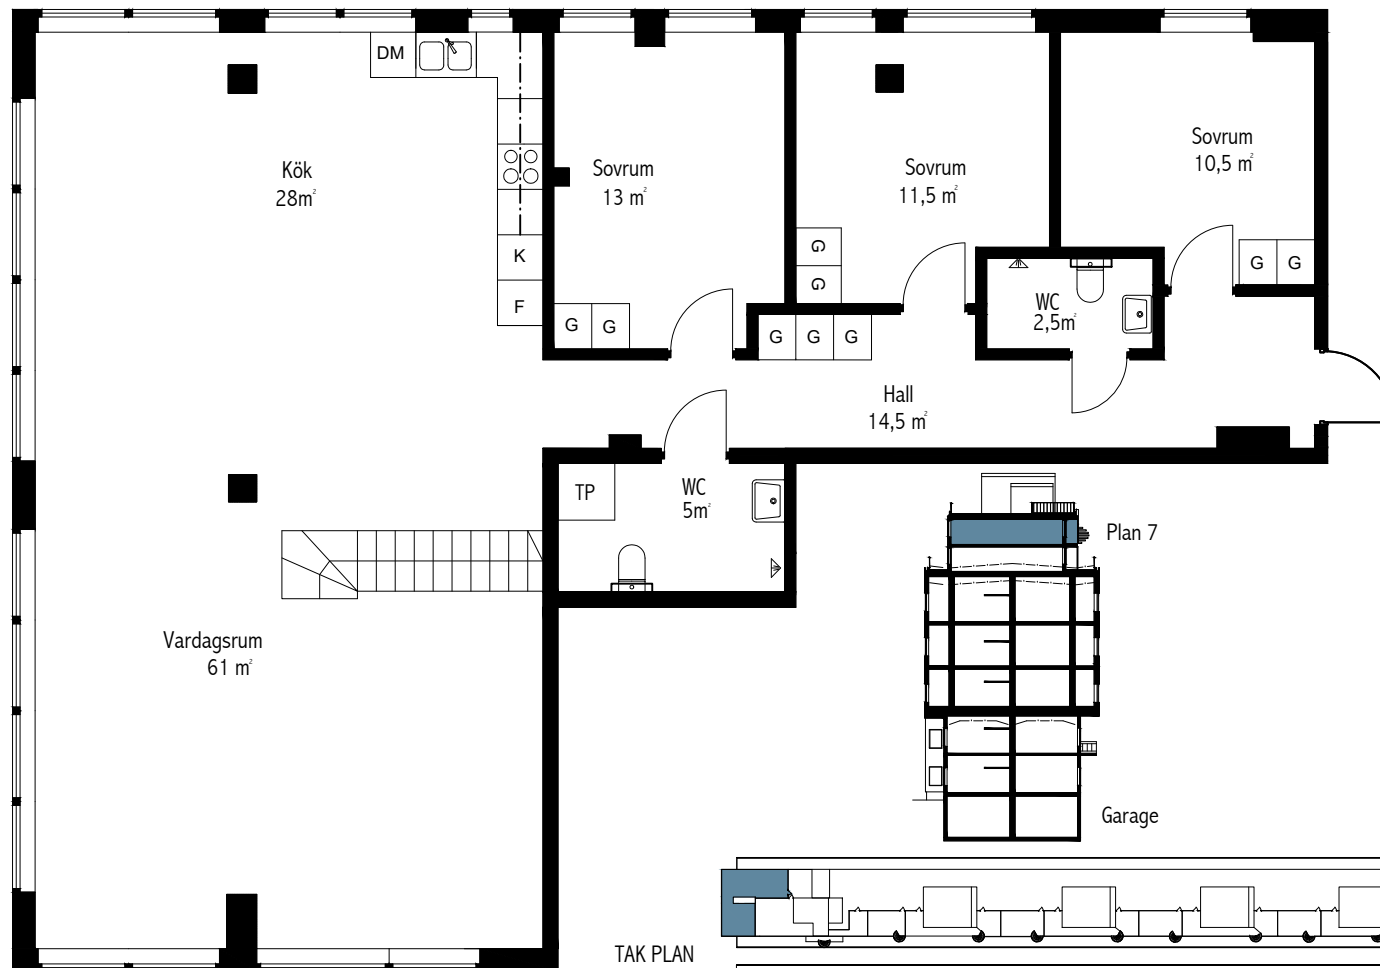

## Lägenhet A-1602

Storlek: 147 m<sup>2</sup>

Rumshöjd : 2,4 m

Klinkergolv i badrum, WC och hall, övriga rum ekparkett

Fönster bröstningshöjd ca 0,7 m

Fönsterbänkar av betong

Målade tak, väggar och socklar

Privat trappa till privat takterrass ca 98,5 m<sup>2</sup>,

avgränsad med staket. 1,1-1,8m

	Pelare		Diskmaskin
	Städsåp		Balk
	Högsåp		Kyl
	Tvättpelare		Frys
	Tvättmaskin		Spishäll/Ugn
	Torktumlare		Garderob
	Diskbänk		Översåp
	Handdukstork		

TAK PLAN

PLAN 7

Skala 1/100