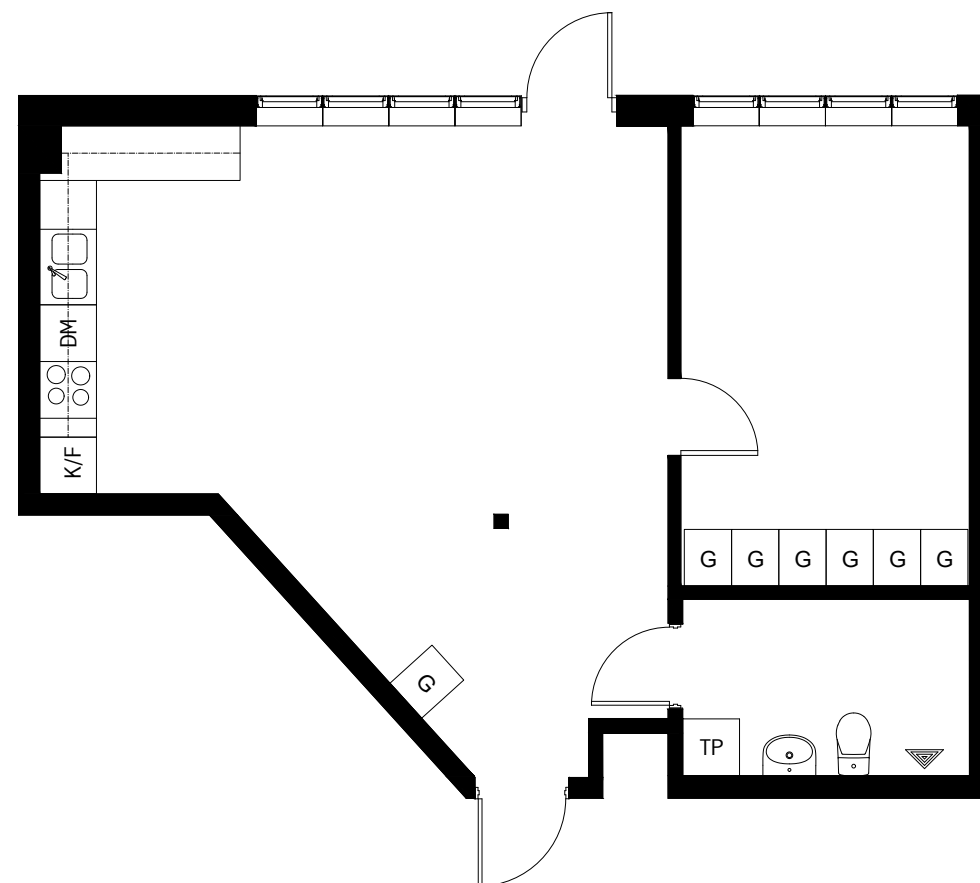

Brf Fabrikshuset

2R0K

Lägenhet L1001

Storlek: 57m²

Klinkergolv i badrum och WC övriga rum ekparkett

Fönsterbänkar av betong

Tackhöjd : ca 2,78m

Innertak med märken kvar från betongformgjutning

Uteplats mot öster

	Pelare		Diskmaskin
	Städsåp		Kyl
	Högsåp		Frys
	Tvättpelare		Kyl/Frys
	Tvättmaskin		Spishäll/Ugn
	Torktumlare		Garderob
	Diskbänk		Översåp

Med reservation för avvikelser

Skala 1/80

Rev. datum 2019-02-08