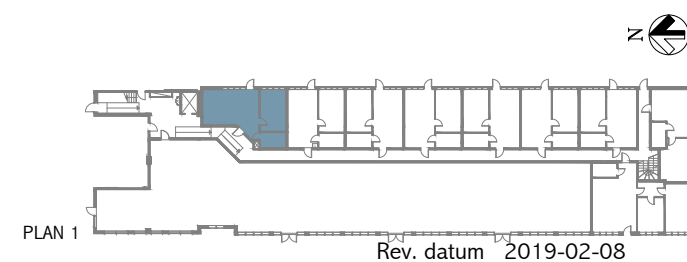

Brf Fabrikshuset

2R0K

Lägenhet L1001

Storlek: 57m²

Klinkergolv i badrum och WC övriga rum ekparkett

Fönsterbänkar av betong

Tackhöjd : ca 2,78m

Innertak med märken kvar från betongformgjutning

Uteplats mot öster

	Pelare		Diskmaskin
	Städsåp		Kyl
	Högsåp		Frys
	Tvättpelare		Kyl/Frys
	Tvättmaskin		Spishäll/Ugn
	Torktumlare		Garderob
	Diskbänk		Översåp

Med reservation för avvikelser

Skala 1/80

Rev. datum 2019-02-08