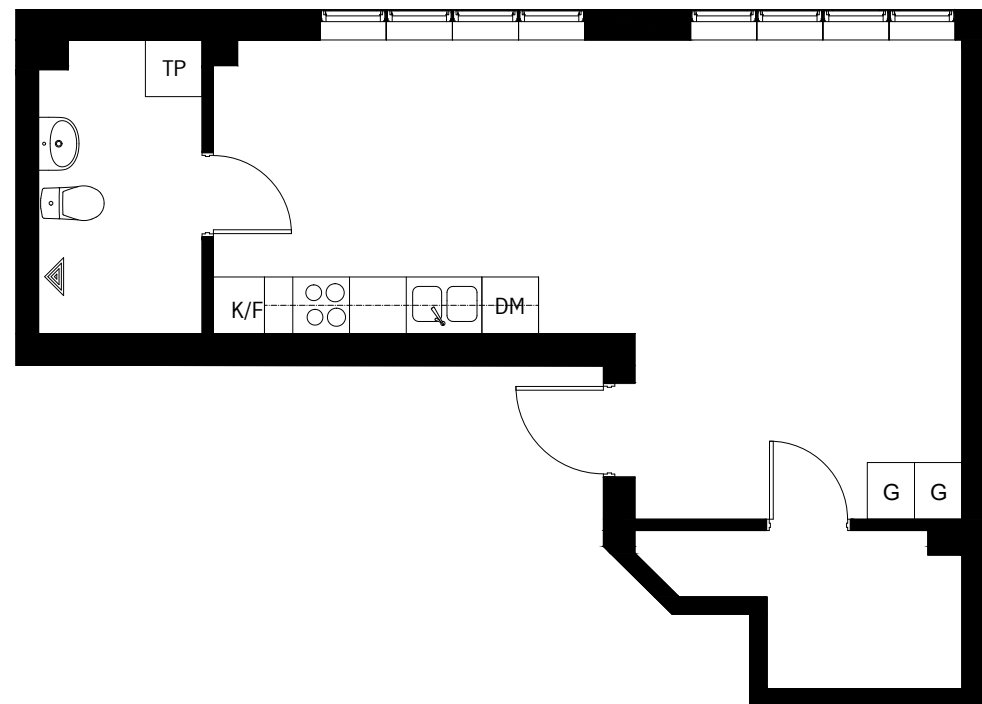

Brf Fabrikshuset

1 ROK

Lägenhet L1101

Storlek: 38m²

Klinkergolv i badrum och WC övriga rum ekparkett

Fönsterbänkar av betong

Tackhöjd : ca 3,14m

	Takfönster		DM Diskmaskin
	St Städskåp		K Kyl
	H Högsåp		F Frys
	TP Tvättpelare		K/F Kyl/Frys
	TM Tvättmaskin		Spishäll/Ugn
	TT Torktumlare		G Garderob
	Diskbänk		Överskåp

Med reservation för avvikelser

Skala 1/80

PLAN 2

Rev. datum 2019-02-06