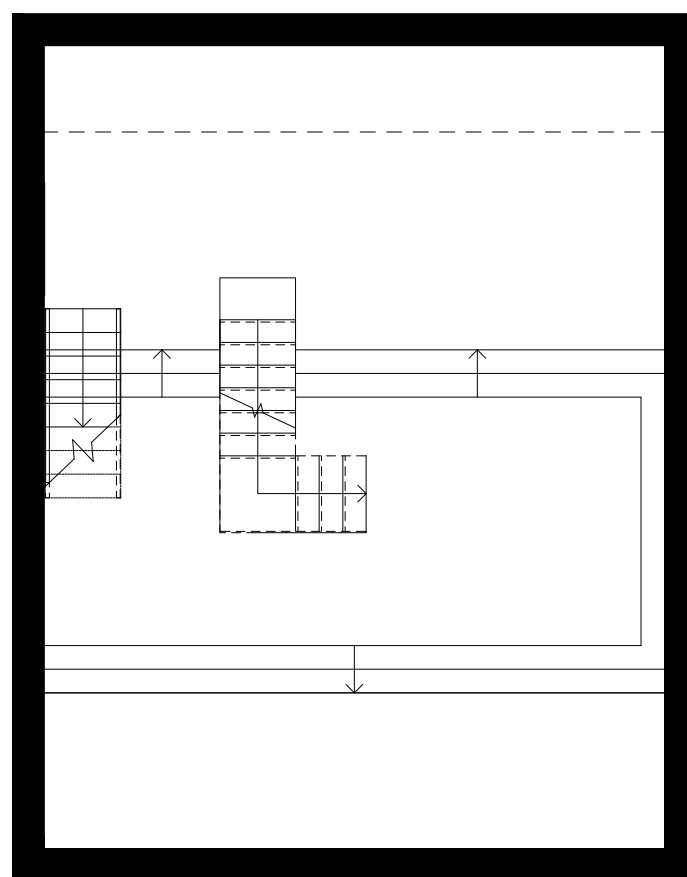

Lägenhet L1102

Storlek: 97m² uppmätt area varav 81m² boarea
 Klinkergolv i badrum och WC övriga rum ekparkett
 Fönsterbänkar av betong
 Takterass

- | | | | | |
|--|-------------|---|-------|--------------|
|  | Pelare |  | DM | Diskmaskin |
|  | Takfönster |  | K | Kyl |
|  | Städskåp |  | F | Frys |
|  | Högsåp |  | K/F | Kyl/Frys |
|  | Tvättpelare |  | ○ ○ | Spishäll/Ugn |
|  | Tvättmaskin |  | G | Garderob |
|  | Torktumlare |  | - - - | Överskåp |
|  | Diskbänk | | | |

Med reservation för avvikelser

Skala 1/80
 (A3)