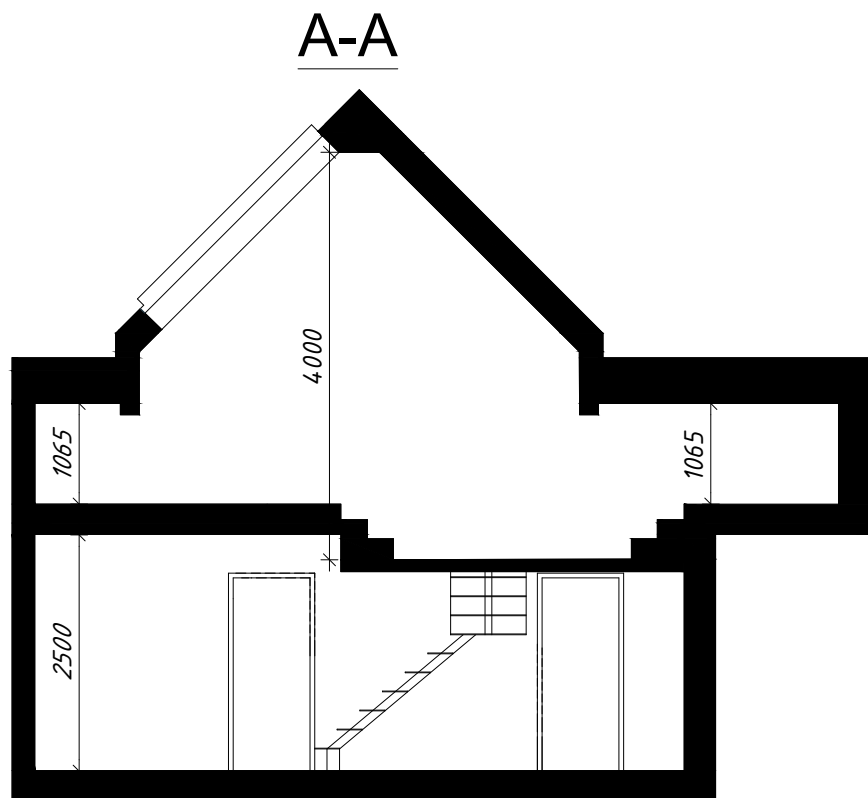

Lägenhet L1102

Storlek: 97m² uppmätt area varav 81m² boarea
 Klinkergolv i badrum och WC övriga rum ekparkett
 Fönsterbänkar av betong
 Takterass

- | | | | | |
|--|-------------|---|-------|--------------|
|  | Pelare |  | DM | Diskmaskin |
|  | Takfönster |  | K | Kyl |
|  | Städskåp |  | F | Frys |
|  | Högsåp |  | K/F | Kyl/Frys |
|  | Tvättpelare |  | ○ ○ | Spishäll/Ugn |
|  | Tvättmaskin |  | G | Garderob |
|  | Torktumlare |  | - - - | Överskåp |
|  | Diskbänk | | | |

Med reservation för avvikelser

Skala 1/80
 (A3)