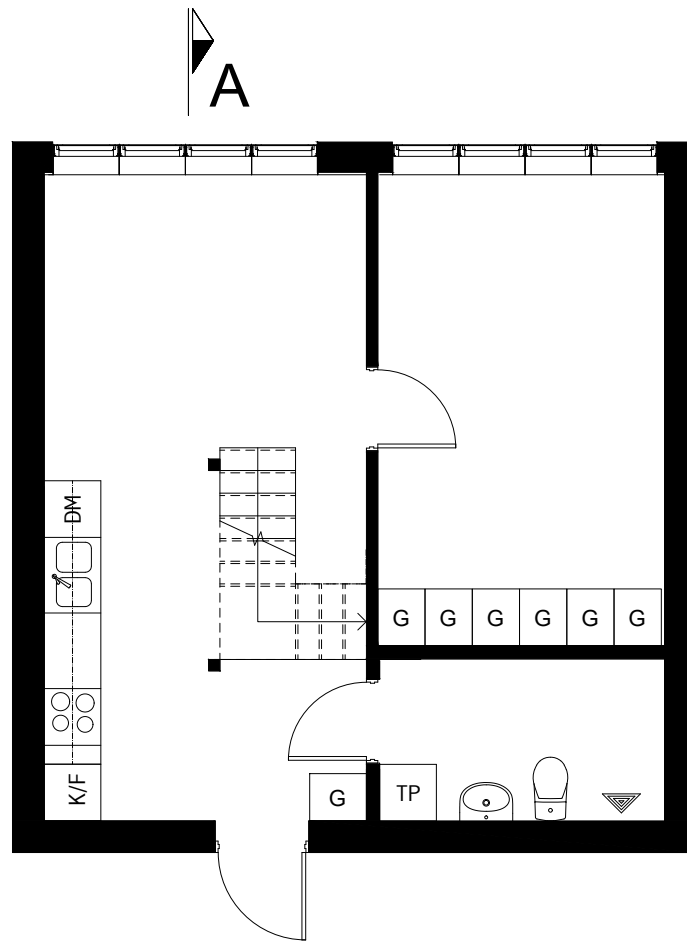

Lägenhet L1102

Storlek: 97m² uppmätt area varav 81m² boarea
 Klinkergolv i badrum och WC övriga rum ekparkett
 Fönsterbänkar av betong
 Takterass

- | | | | | |
|--|-------------|---|-------|--------------|
|  | Pelare |  | DM | Diskmaskin |
|  | Takfönster |  | K | Kyl |
|  | Städskåp |  | F | Frys |
|  | Högsåp |  | K/F | Kyl/Frys |
|  | Tvättpelare |  | ○ ○ | Spishäll/Ugn |
|  | Tvättmaskin |  | G | Garderob |
|  | Torktumlare |  | - - - | Överskåp |
|  | Diskbänk | | | |

Med reservation för avvikelser

Skala 1/80
 (A3)