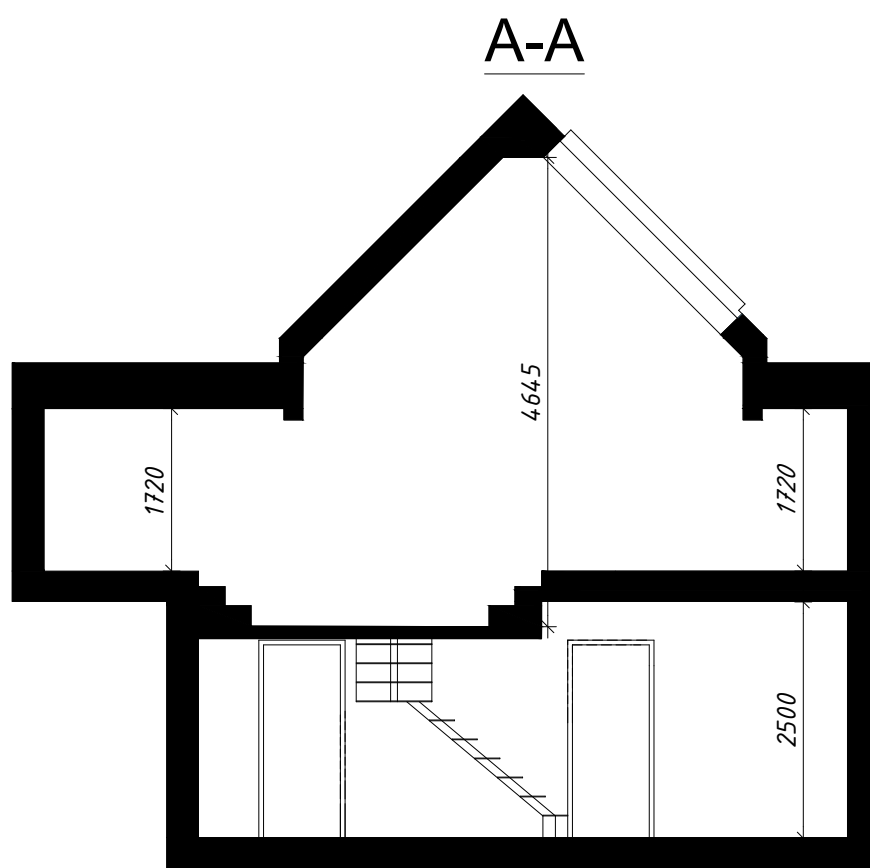

Lägenhet L1103

Storlek: 104m² uppmätt area varav 101m² boarea
 Klinkergolv i badrum och WC övriga rum ekparkett
 Fönsterbänkar av betong
 Takterass

- | | | | |
|--|-------------|--|--------------|
| | Pelare | | Diskmaskin |
| | Takfönster | | Kyl |
| | Städsåp | | Frys |
| | Högsåp | | Kyl/Frys |
| | Tvättpelare | | Spishäll/Ugn |
| | Tvättmaskin | | Garderob |
| | Torktumlare | | Översåp |
| | Diskbänk | | |