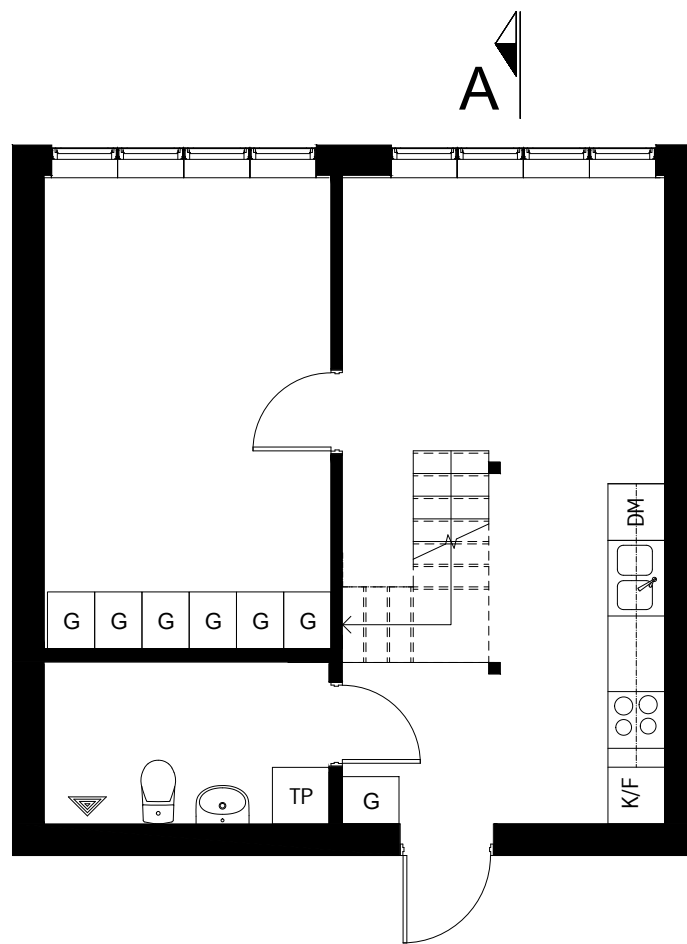

Lägenhet L1103

Storlek: 104m² uppmätt area varav 101m² boarea
 Klinkergolv i badrum och WC övriga rum ekparkett
 Fönsterbänkar av betong
 Takterass

- | | | | |
|--|-------------|--|--------------|
| | Pelare | | Diskmaskin |
| | Takfönster | | Kyl |
| | Städsåp | | Frys |
| | Högsåp | | Kyl/Frys |
| | Tvättpelare | | Spishäll/Ugn |
| | Tvättmaskin | | Garderob |
| | Torktumlare | | Översåp |
| | Diskbänk | | |