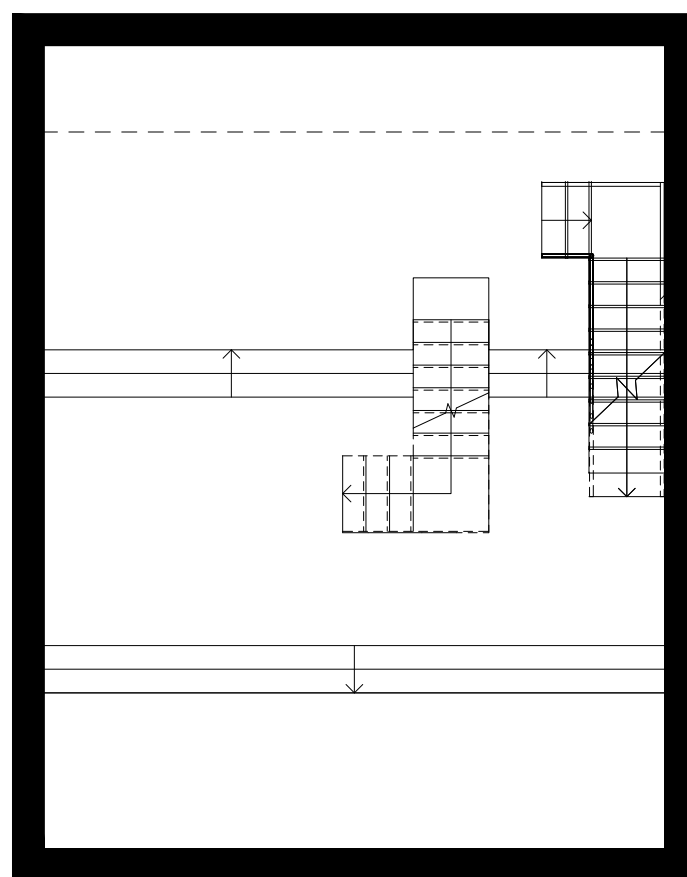

Lägenhet L1103

Storlek: 104m² uppmätt area varav 101m² boarea
 Klinkergolv i badrum och WC övriga rum ekparkett
 Fönsterbänkar av betong
 Takterass

- | | | | |
|--|-------------|--|--------------|
| | Pelare | | Diskmaskin |
| | Takfönster | | Kyl |
| | Städsåp | | Frys |
| | Högsåp | | Kyl/Frys |
| | Tvättpelare | | Spishäll/Ugn |
| | Tvättmaskin | | Garderob |
| | Torktumlare | | Översåp |
| | Diskbänk | | |