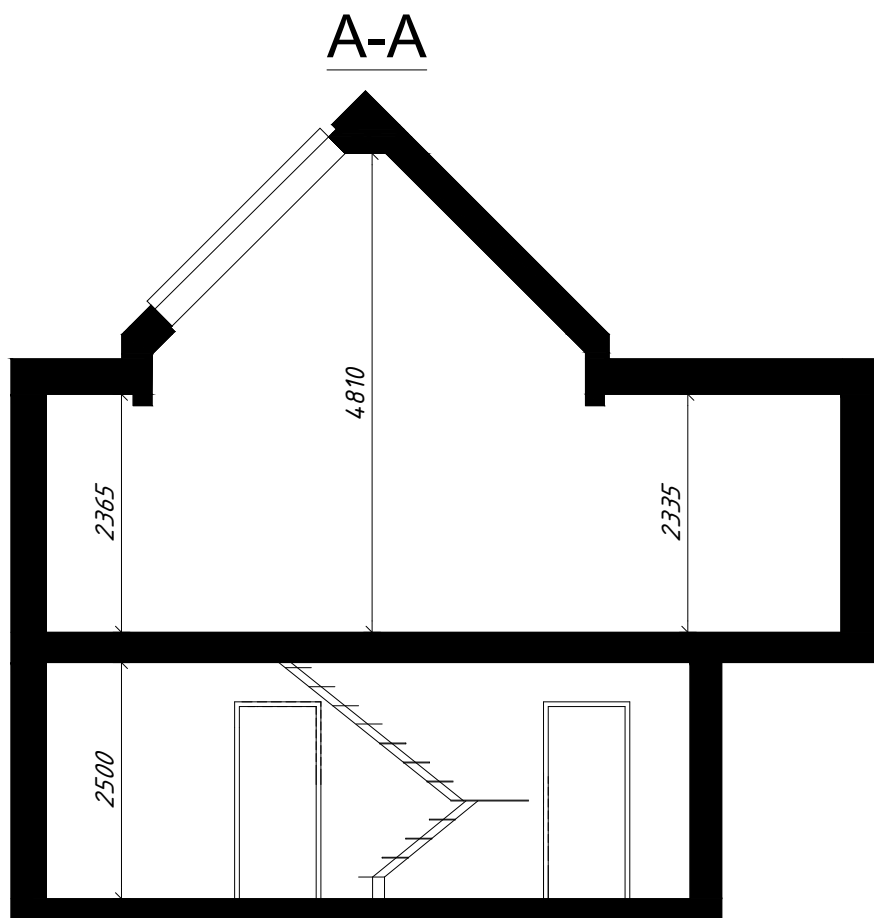

Lägenhet L1104

Storlek: 106m²

Klinkergolv i badrum och WC övriga rum ekparkett

Fönsterbänkar av betong

Takterass

- | | | | | |
|--|-------------|--|-----|--------------|
| | Pelare | | DM | Diskmaskin |
| | Takfönster | | K | Kyl |
| | Städskåp | | F | Frys |
| | Högsåp | | K/F | Kyl/Frys |
| | Tvättpelare | | | Spishäll/Ugn |
| | Tvättmaskin | | G | Garderob |
| | Torktumlare | | | Överskåp |
| | Diskbänk | | | |

Med reservation för avvikelser

Skala 1/80

0 5 (A3)

TAKPLAN

PLAN 2