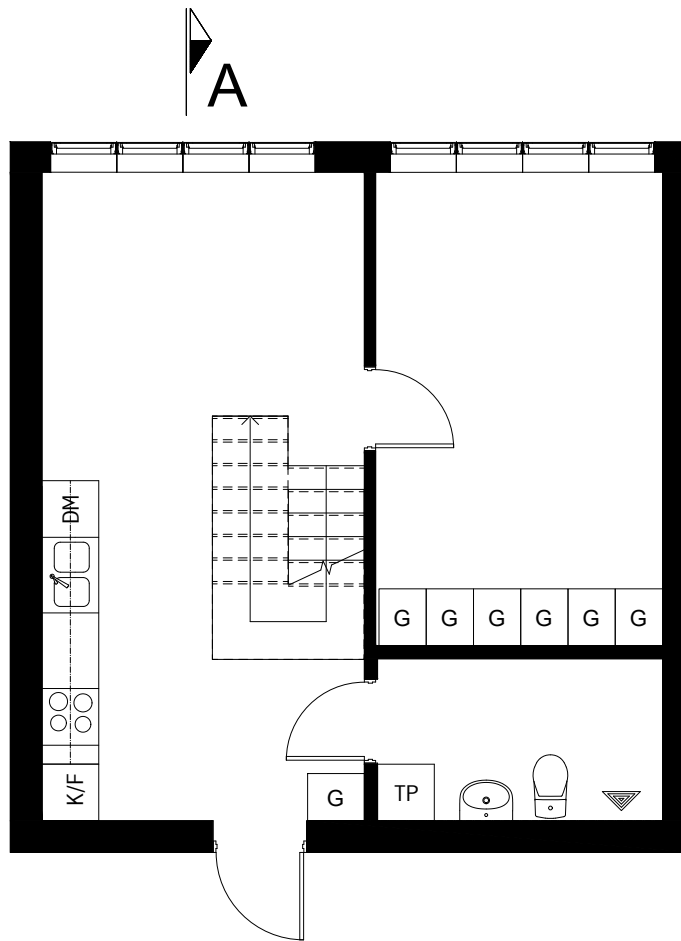

Lägenhet L1104

Storlek: 106m²

Klinkergolv i badrum och WC övriga rum ekparkett

Fönsterbänkar av betong

Takterass

- | | | | | |
|--|-------------|--|-----|--------------|
| | Pelare | | DM | Diskmaskin |
| | Takfönster | | K | Kyl |
| | Städskåp | | F | Frys |
| | Högsåp | | K/F | Kyl/Frys |
| | Tvättpelare | | | Spishäll/Ugn |
| | Tvättmaskin | | G | Garderob |
| | Torktumlare | | | Överskåp |
| | Diskbänk | | | |

Med reservation för avvikelser

Skala 1/80

0 5 (A3)

TAKPLAN

PLAN 2