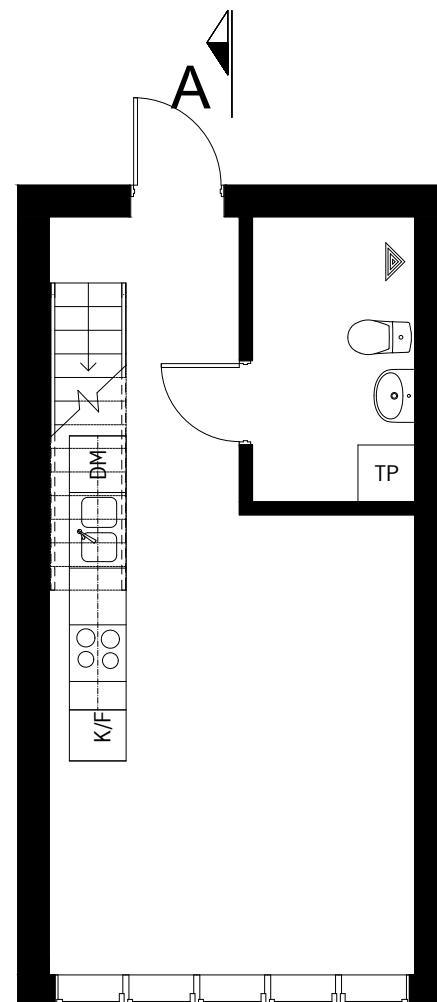

Lägenhet L1116

Storlek: 66m²

Klinkergolv i badrum och WC övriga rum ekparkett

3 st garderober ingår med valfri placering

Fönsterbänkar av betong

Takterass

- | | | | |
|--|-------------|---|--------------|
|  | Takfönster |  | Diskmaskin |
|  | Städsåp |  | Kyl |
|  | Högsåp |  | Frys |
|  | Tvättpelare |  | Kyl/Frys |
|  | Tvättmaskin |  | Spishäll/Ugn |
|  | Torktumlare |  | Garderob |
|  | Diskbänk |  | Översåp |

Med reservation för avvikelser

Skala 1/80

0 5 (A3)

TAKPLAN

PLAN 2