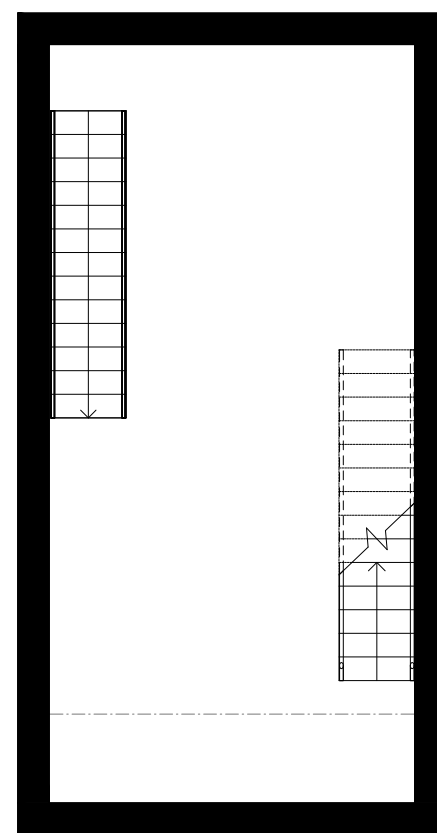

Lägenhet L1116

Storlek: 66m²

Klinkergolv i badrum och WC övriga rum ekparkett

3 st garderober ingår med valfri placering

Fönsterbänkar av betong

Takterass

- | | | | |
|--|-------------|---|--------------|
|  | Takfönster |  | Diskmaskin |
|  | Städsåp |  | Kyl |
|  | Högsåp |  | Frys |
|  | Tvättpelare |  | Kyl/Frys |
|  | Tvättmaskin |  | Spishäll/Ugn |
|  | Torktumlare |  | Garderob |
|  | Diskbänk |  | Översåp |

Med reservation för avvikelser

Skala 1/80

0 5 (A3)

TAKPLAN

PLAN 2