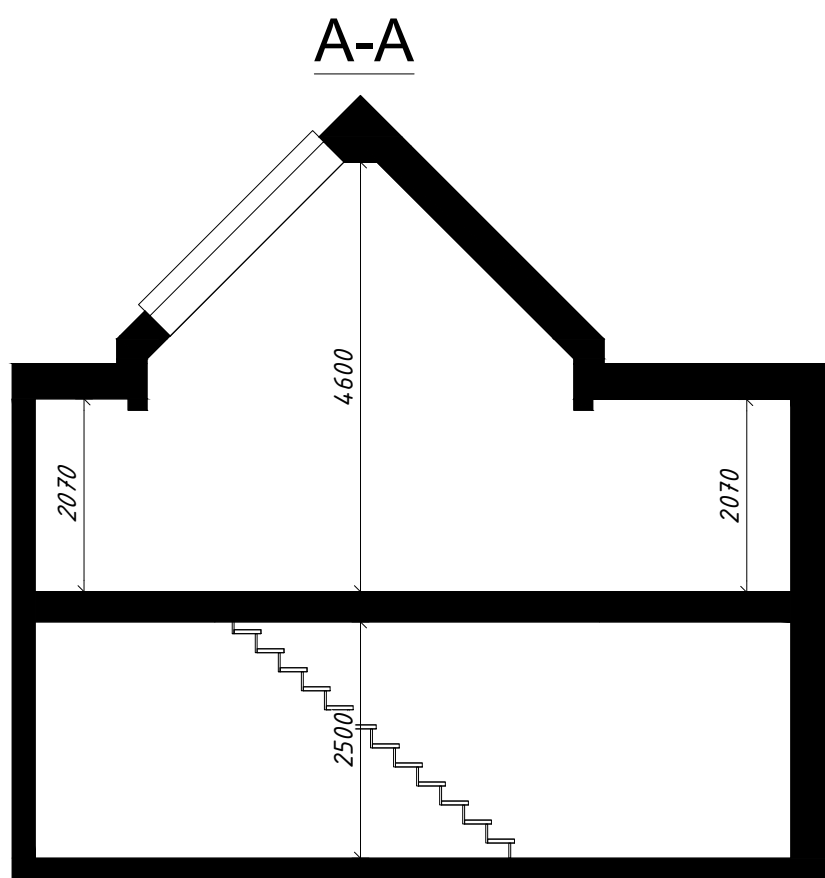

Lägenhet L1116

Storlek: 66m²

Klinkergolv i badrum och WC övriga rum ekparkett

3 st garderober ingår med valfri placering

Fönsterbänkar av betong

Takterass

- | | | | |
|--|-------------|---|--------------|
|  | Takfönster |  | Diskmaskin |
|  | Städsåp |  | Kyl |
|  | Högsåp |  | Frys |
|  | Tvättpelare |  | Kyl/Frys |
|  | Tvättmaskin |  | Spishäll/Ugn |
|  | Torktumlare |  | Garderob |
|  | Diskbänk |  | Översåp |

Med reservation för avvikelser

Skala 1/80

0 5 (A3)

TAKPLAN

PLAN 2