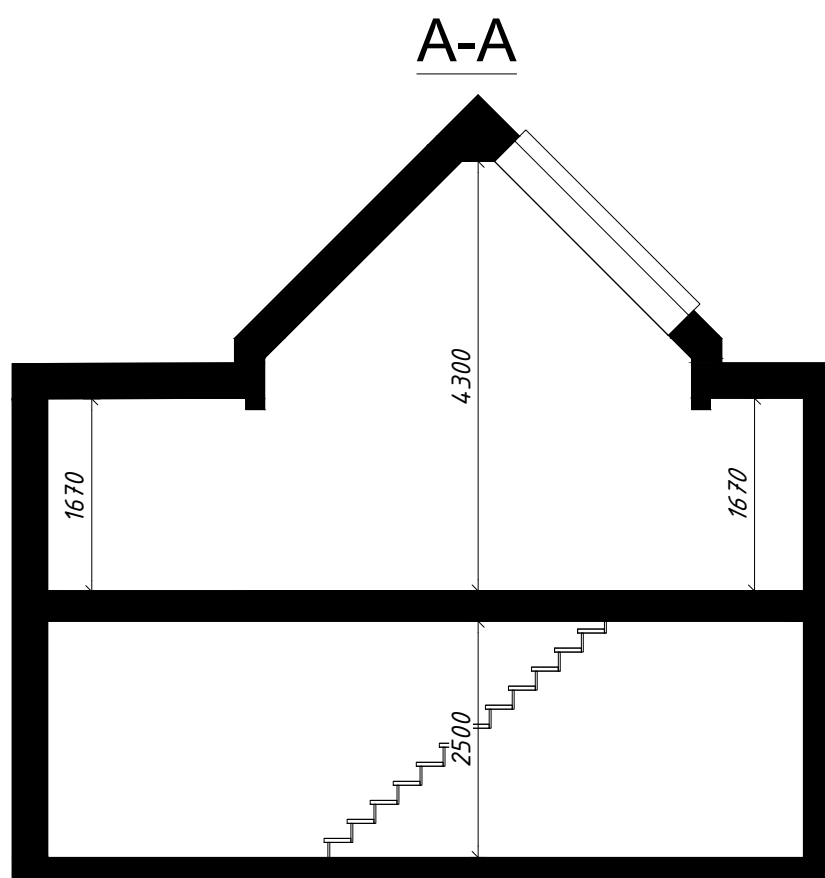

Lägenhet L1117

Storlek: 66m² uppmätt area varav 59m² boarea
 Klinkergolv i badrum och WC övriga rum ekparkett
 Fönsterbänkar av betong
 Takterass

- | | | | |
|--|-------------|--|--------------|
| | Takfönster | | Diskmaskin |
| | Städsåp | | Kyl |
| | Högsåp | | Frys |
| | Tvättpelare | | Kyl/Frys |
| | Tvättmaskin | | Spishäll/Ugn |
| | Torktumlare | | Garderob |
| | Diskbänk | | Översåp |

Med reservation för avvikelser

TAKPLAN

PLAN 2