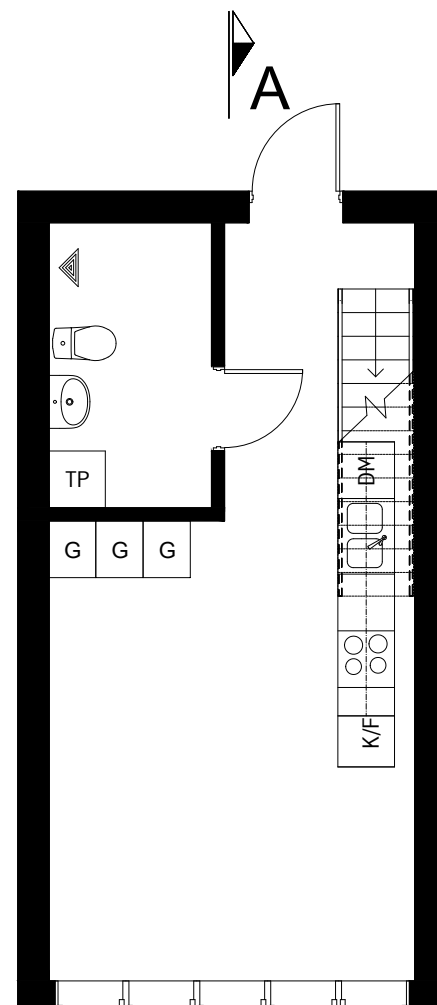

Lägenhet L1117

Storlek: 66m² uppmätt area varav 59m² boarea
 Klinkergolv i badrum och WC övriga rum ekparkett
 Fönsterbänkar av betong
 Takterass

- | | | | |
|--|-------------|--|--------------|
| | Takfönster | | Diskmaskin |
| | Städsåp | | Kyl |
| | Högsåp | | Frys |
| | Tvättpelare | | Kyl/Frys |
| | Tvättmaskin | | Spishäll/Ugn |
| | Torktumlare | | Garderob |
| | Diskbänk | | Översåp |

Med reservation för avvikelser

TAKPLAN

PLAN 2