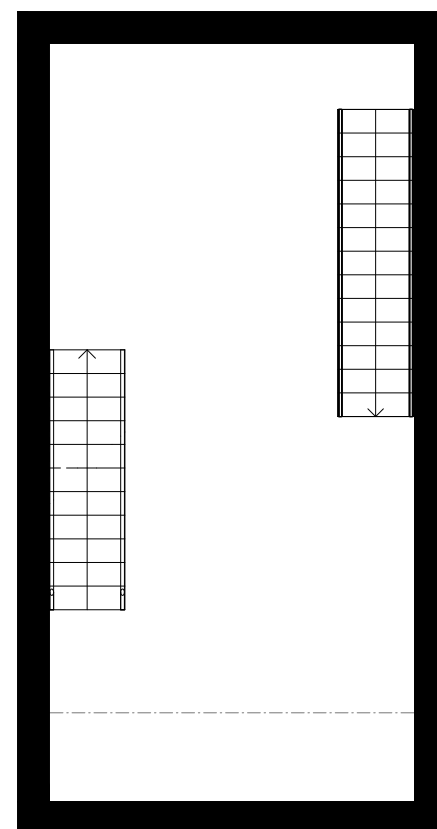

Lägenhet L1117

Storlek: 66m² uppmätt area varav 59m² boarea
 Klinkergolv i badrum och WC övriga rum ekparkett
 Fönsterbänkar av betong
 Takterass

- | | | | |
|--|-------------|--|--------------|
| | Takfönster | | Diskmaskin |
| | Städsåp | | Kyl |
| | Högsåp | | Frys |
| | Tvättpelare | | Kyl/Frys |
| | Tvättmaskin | | Spishäll/Ugn |
| | Torktumlare | | Garderob |
| | Diskbänk | | Översåp |

Med reservation för avvikelser

TAKPLAN

PLAN 2