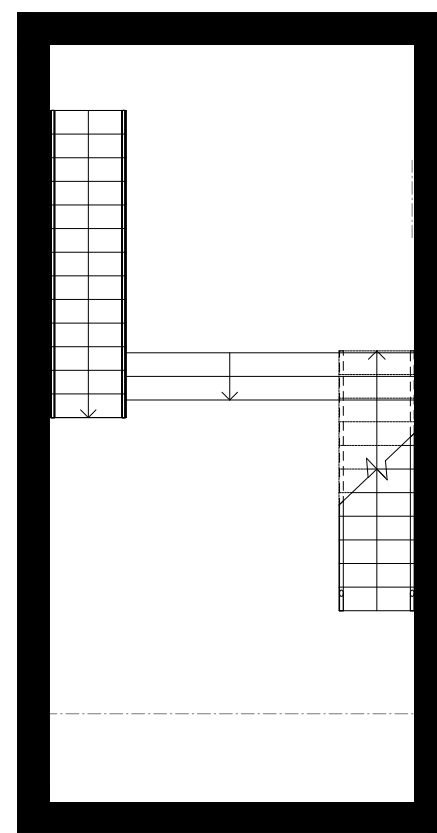

### Lägenhet L1118

Storlek: 65m<sup>2</sup> uppmätt area varav 61m<sup>2</sup> boarea  
 Klinkergolv i badrum och WC övriga rum ekparkett  
 3 st garderober ingår med valfri placering  
 Fönsterbänkar av betong  
 Takterass

Med reservation för avvikelser

Skala 1/80  
 (A3)