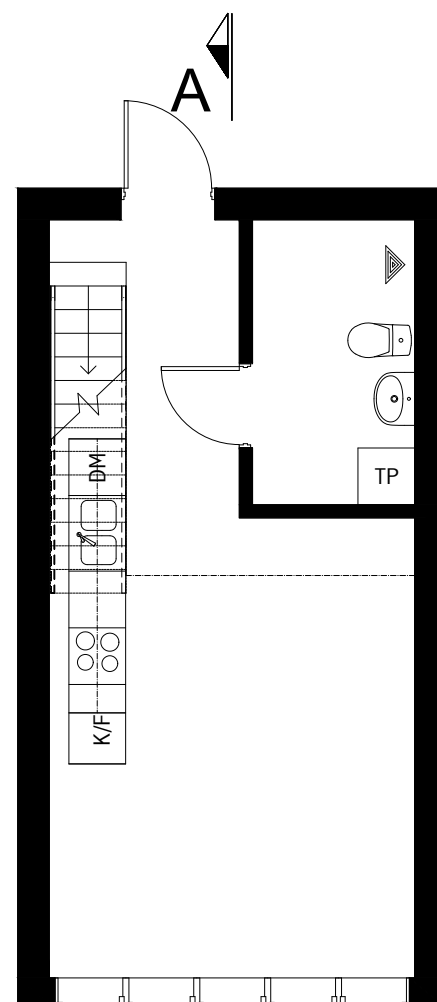

### Lägenhet L1118

Storlek: 65m<sup>2</sup> uppmätt area varav 61m<sup>2</sup> boarea  
 Klinkergolv i badrum och WC övriga rum ekparkett  
 3 st garderober ingår med valfri placering  
 Fönsterbänkar av betong  
 Takterass

- |  |             |  |              |
|--|-------------|--|--------------|
|  | Takfönster  |  | Diskmaskin   |
|  | Städsåp     |  | Kyl          |
|  | Högsåp      |  | Frys         |
|  | Tvättpelare |  | Kyl/Frys     |
|  | Tvättmaskin |  | Spishäll/Ugn |
|  | Torktumlare |  | Garderob     |
|  | Diskbänk    |  | Översåp      |

Med reservation för avvikelser

Skala 1/80  
 (A3)