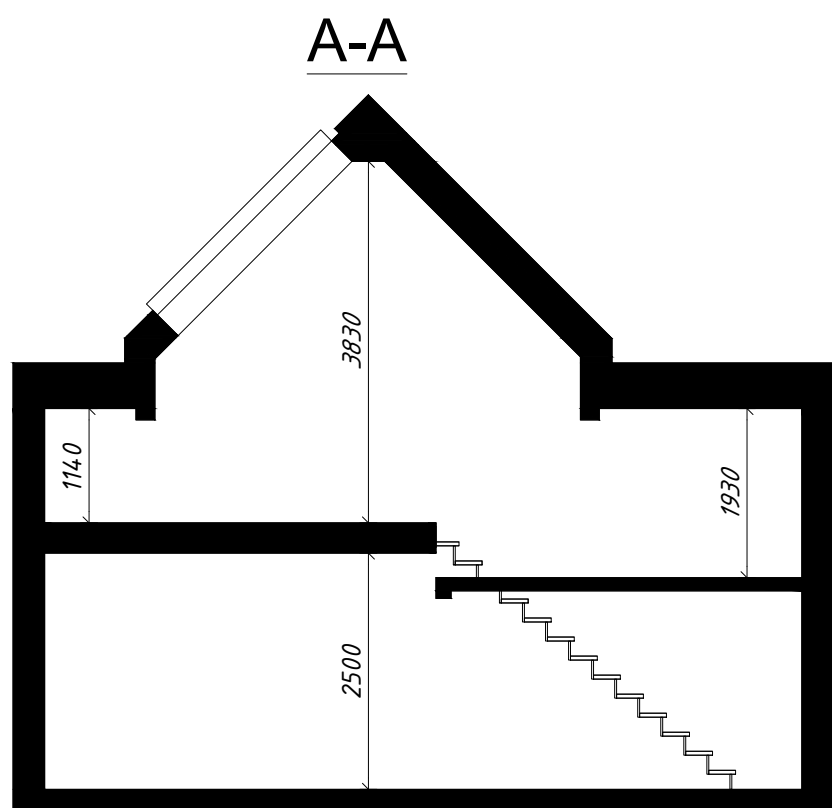

### Lägenhet L1118

Storlek: 65m<sup>2</sup> uppmätt area varav 61m<sup>2</sup> boarea  
 Klinkergolv i badrum och WC övriga rum ekparkett  
 3 st garderober ingår med valfri placering  
 Fönsterbänkar av betong  
 Takterass

Med reservation för avvikelser

Skala 1/80  
 (A3)