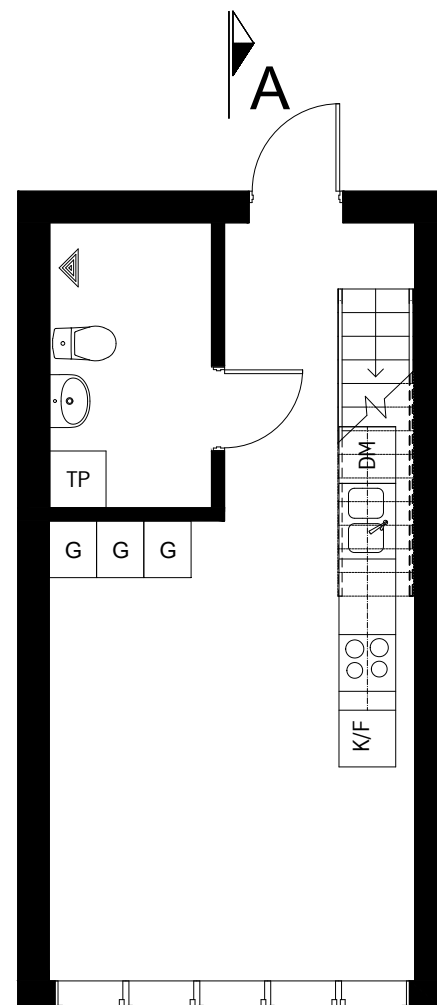

Lägenhet L1119

Storlek: 64m² uppmätt area varav 51m² boarea
 Klinkergolv i badrum och WC övriga rum ekparkett
 Fönsterbänkar av betong
 Takterass

- | | | | | |
|--|-------------|---|-------|--------------|
|  | Pelare |  | DM | Diskmaskin |
|  | Takfönster |  | K | Kyl |
|  | Städskåp |  | F | Frys |
|  | Högsåp |  | K/F | Kyl/Frys |
|  | Tvättpelare |  | ○ ○ | Spishäll/Ugn |
|  | Tvättmaskin |  | G | Garderob |
|  | Torktumlare |  | - - - | Överskåp |
|  | Diskbänk | | | |

Med reservation för avvikelser

Skala 1/80  (A3)