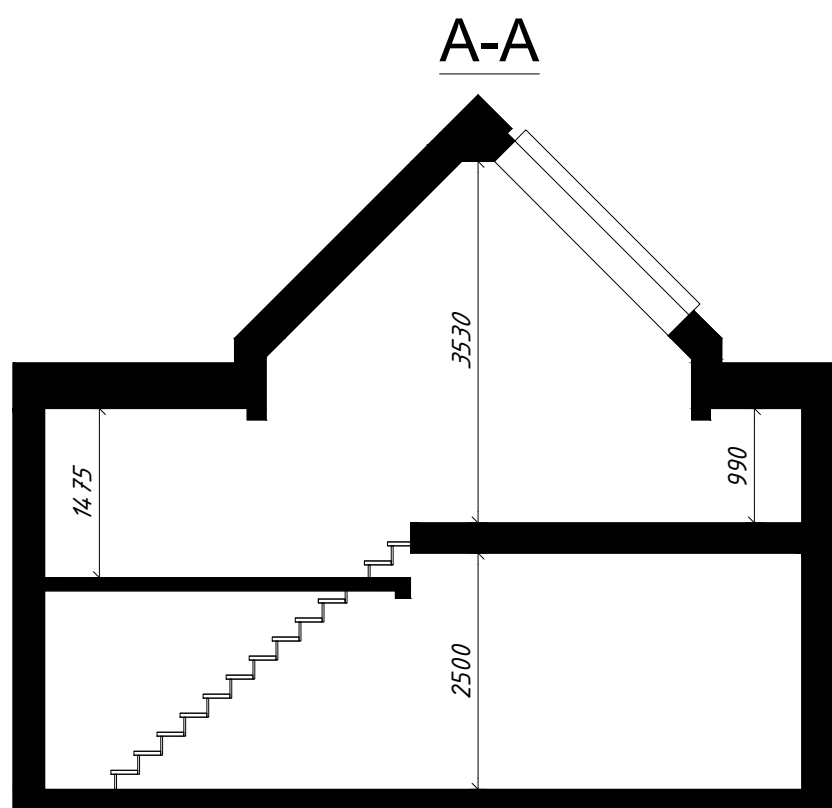

Lägenhet L1119

Storlek: 64m² uppmätt area varav 51m² boarea
 Klinkergolv i badrum och WC övriga rum ekparkett
 Fönsterbänkar av betong
 Takterass

- | | | | | |
|--|-------------|---|-------|--------------|
|  | Pelare |  | DM | Diskmaskin |
|  | Takfönster |  | K | Kyl |
|  | Städskåp |  | F | Frys |
|  | Högsåp |  | K/F | Kyl/Frys |
|  | Tvättpelare |  | ○ ○ | Spishäll/Ugn |
|  | Tvättmaskin |  | G | Garderob |
|  | Torktumlare |  | - - - | Överskåp |
|  | Diskbänk | | | |

Med reservation för avvikelser

Skala 1/80  (A3)