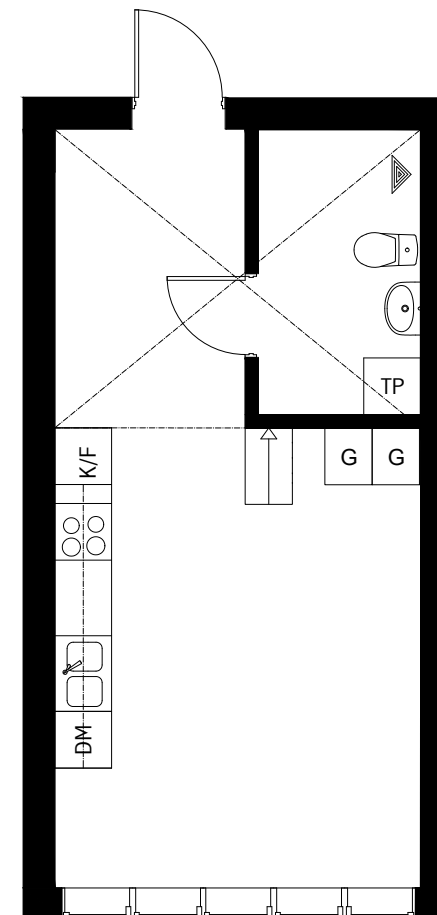

## Lägenhet L1120

Storlek: 31 m<sup>2</sup>

Loft Storlek: 12 m<sup>2</sup>

Klinkergolv i badrum och WC övriga rum ekparkett

Fönsterbänkar av betong

	Takfönster		Diskmaskin
	Städskap		Kyl
	Högskap		Frys
	Tvättpelare		Kyl/Frys
	Tvättmaskin		Spishäll/Ugn
	Torktumlare		Garderob
	Diskbänk		Överskåp

Med reservation för avvikelser

Skala 1/80

Rev. datum 2019-02-06