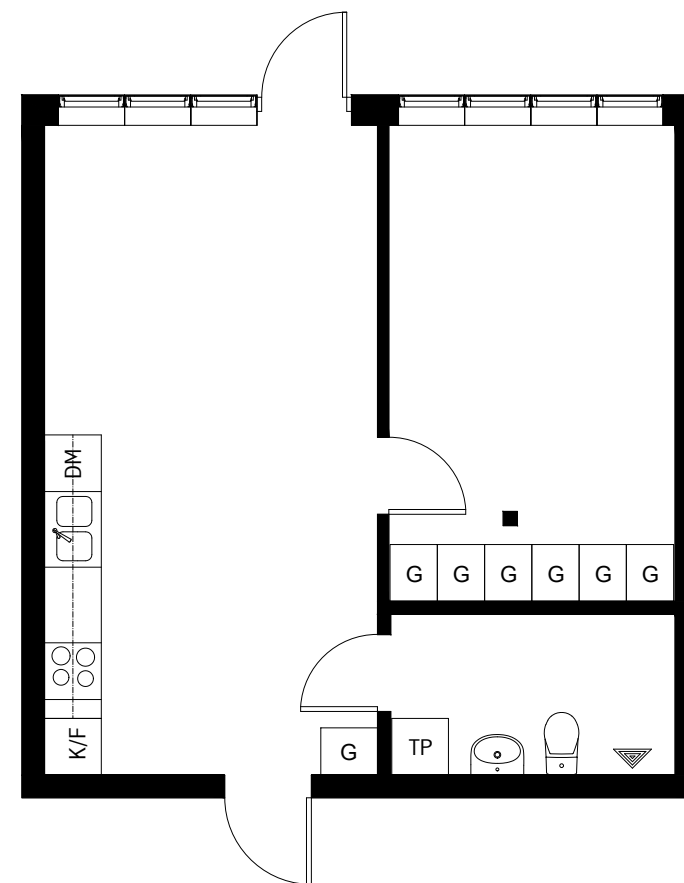

Brf Fabrikshuset

2R0K

Lägenhet L1002

Storlek: 46m²

Klinkergolv i badrum och WC övriga rum ekparkett

Fönsterbänkar av betong

Tackhöjd : ca 2,78m

Innertak med märken kvar från betongformgjutning

Uteplats mot öster

	Pelare		Diskmaskin
	Städsåp		Kyl
	Högsåp		Frys
	Tvättpelare		Kyl/Frys
	Tvättmaskin		Spishäll/Ugn
	Torktumlare		Garderob
	Diskbänk		Översåp

Med reservation för avvikelser

Skala 1/80

Rev. datum 2019-02-08